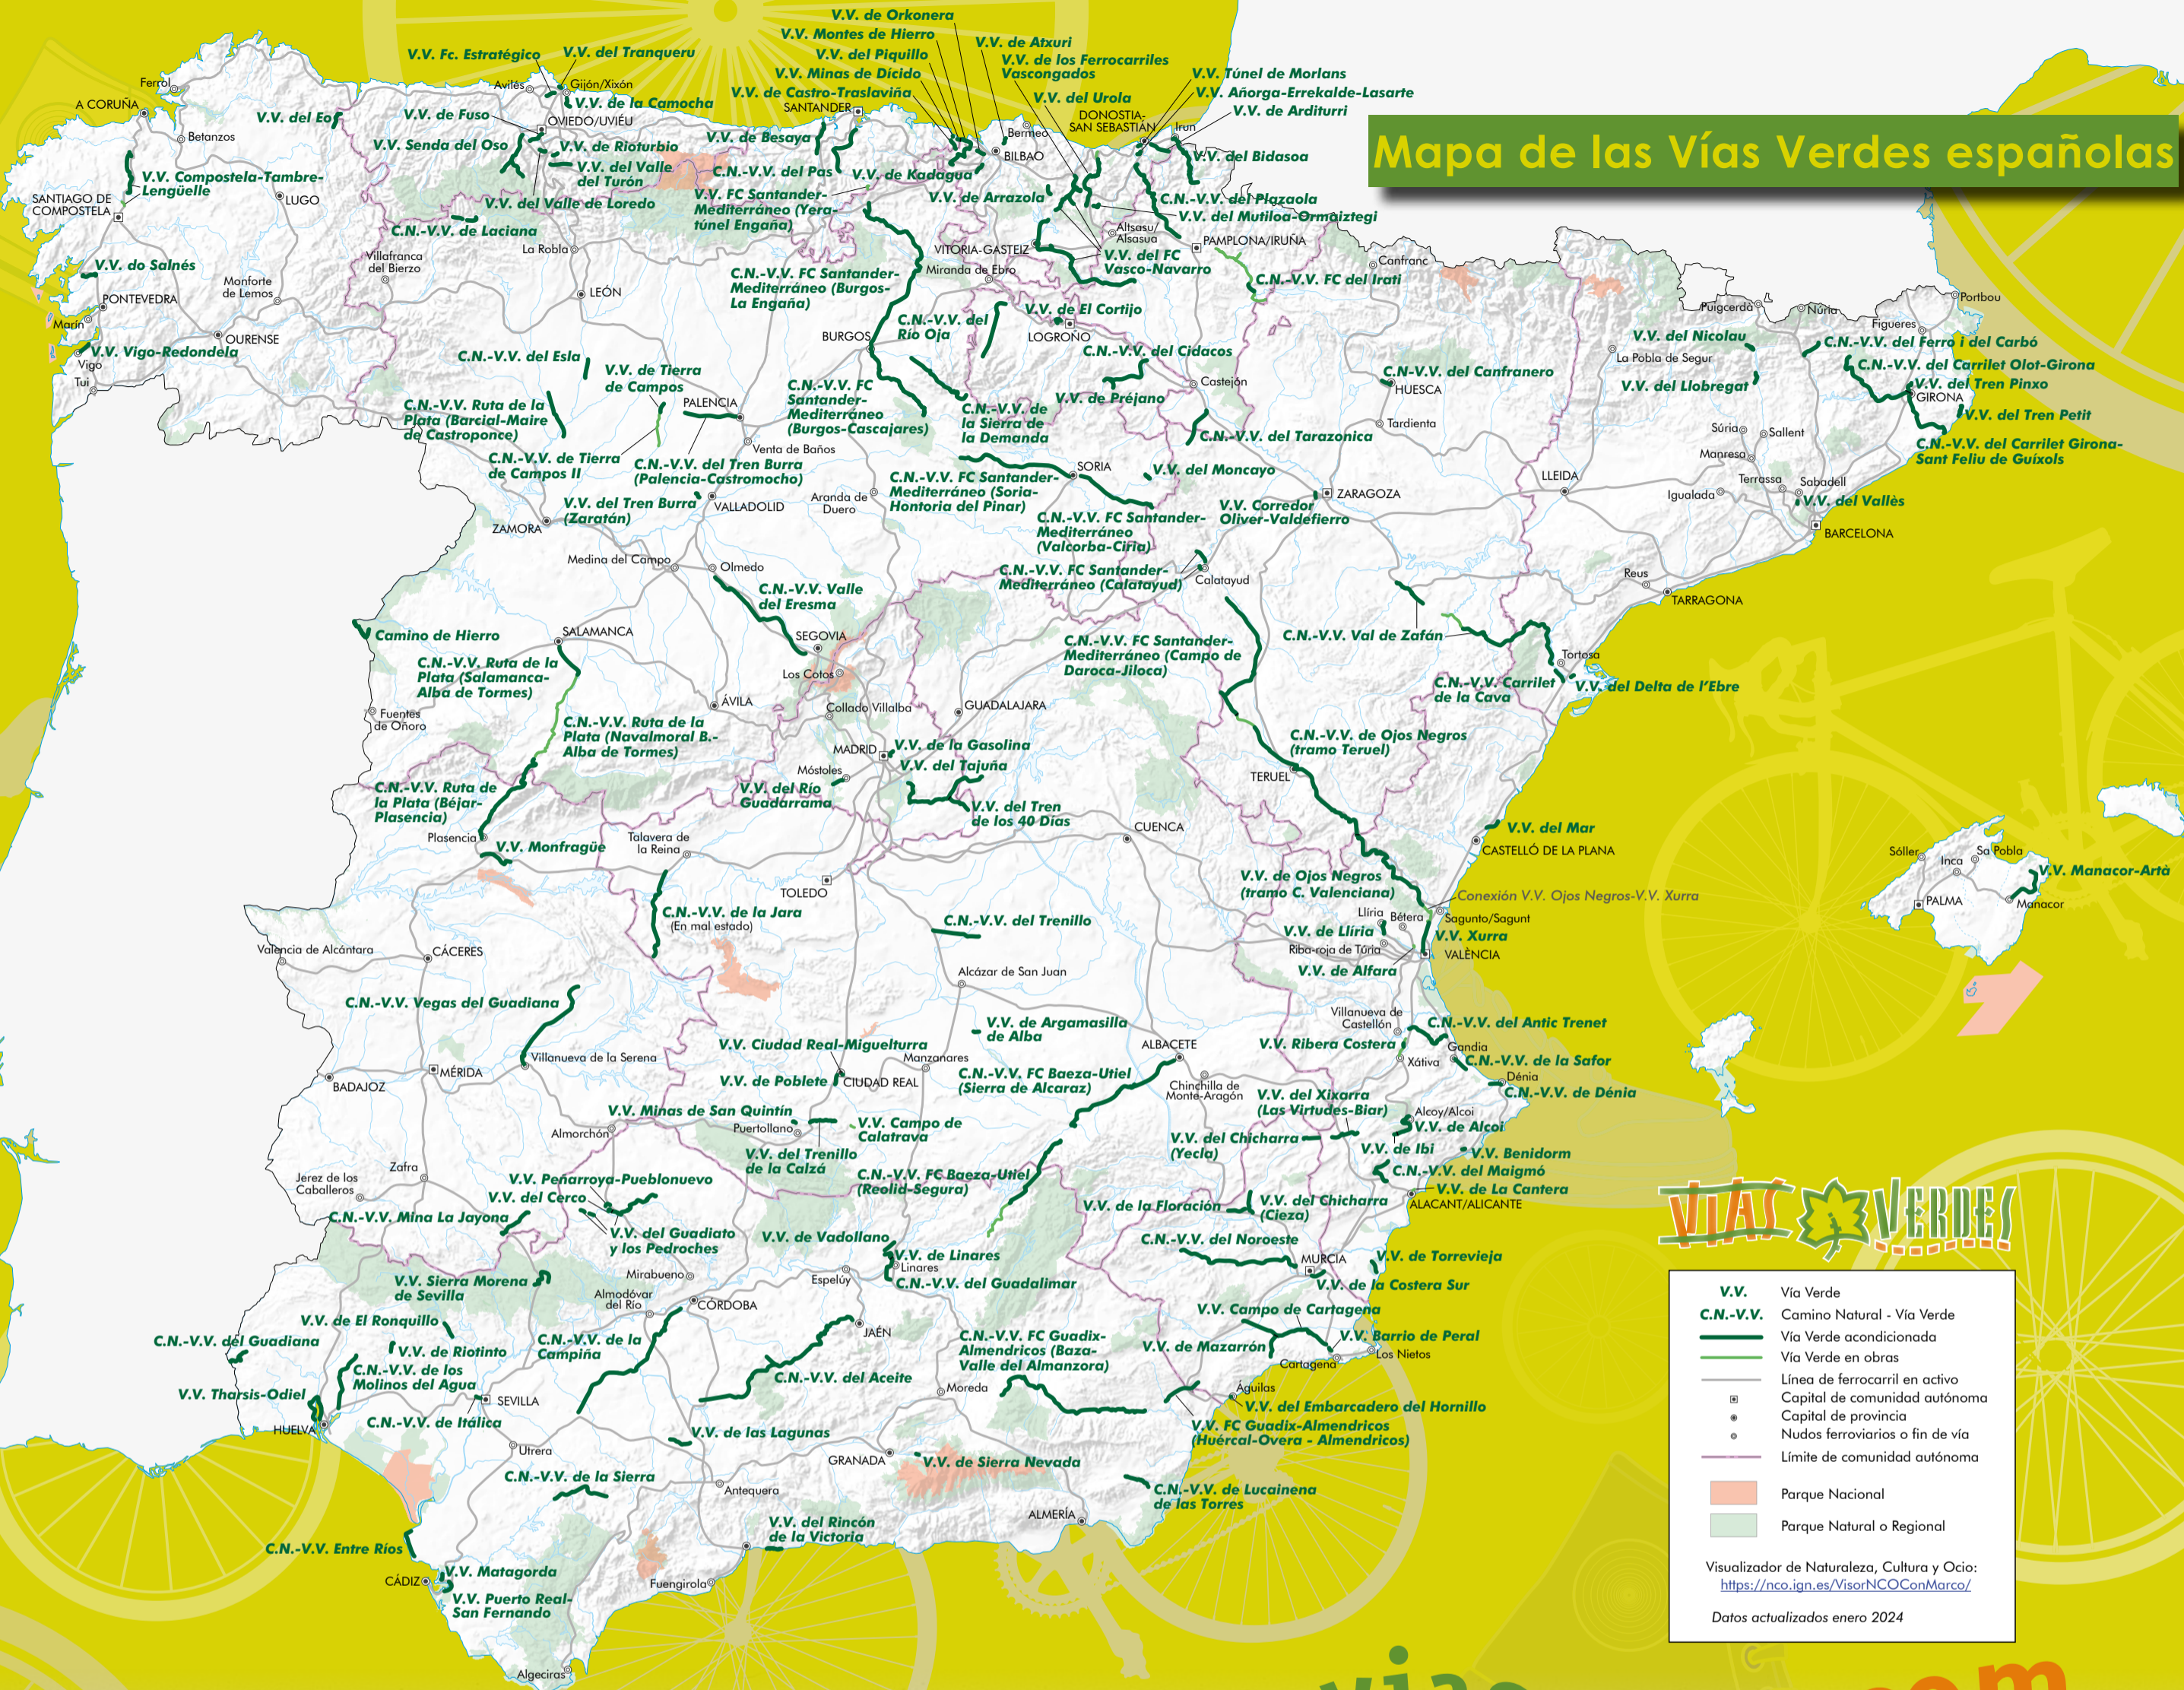

Mapa de las Vías Verdes españolas

V.V.	Vía Verde
C.N.-V.V.	Camino Natural - Vía Verde
	Vía Verde acondicionada
	Vía Verde en obras
	Línea de ferrocarril en activo
	Capital de comunidad autónoma
	Capital de provincia
	Nudos ferroviarios o fin de vía
	Límite de comunidad autónoma
	Parque Nacional
	Parque Natural o Regional

Visualizador de Naturaleza, Cultura y Ocio:
<https://nco.ign.es/VisorNCOConMarco/>
 Datos actualizados enero 2024

www.viasverdes.com

La web oficial de Vías Verdes españolas ofrece información de todos los itinerarios, completas Guías de Viaje de vías verdes, Mapas y cartografía de detalle, una práctica sección de Viajes Organizados, Agenda de Actividades, información específica sobre eventos, jornadas, publicaciones y mucho más...
 Y no te pierdas el Boletín mensual de noticias InfoVías Verdes.
 ¡ Suscríbete !
 ... y síguenos en las redes sociales y en el canal de videos "Vive la Vía"